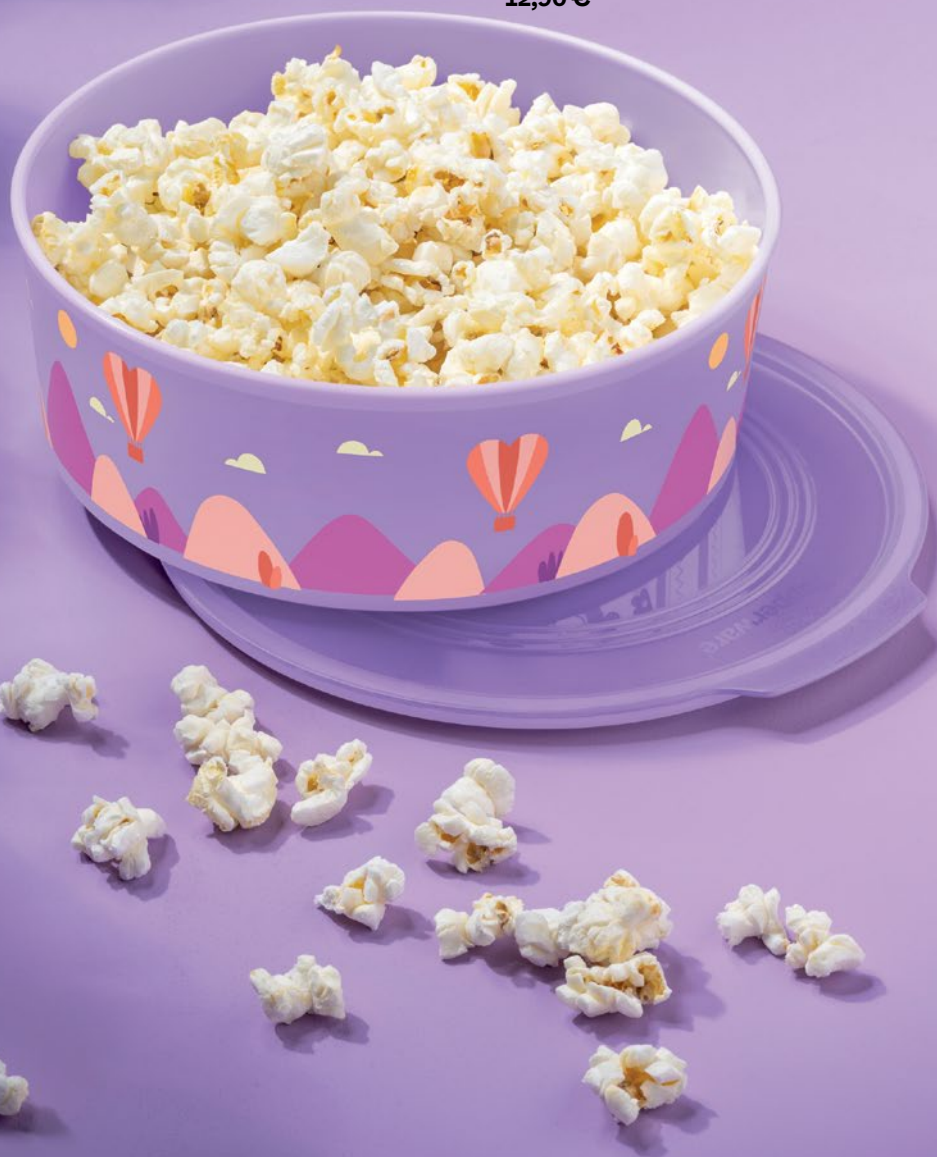

ПРЕДЛОЖЕНИЯ ДЛЯ НОВЫХ КОНСУЛЬТАНТОВ*

* Предложения доступны для продажи только в октябре (30.09.2024 - 03.11.2024), только для новых консультантов, которые начали работать с Tupperware в период с сентября по октябрь (02.09.2023 - 03.11.2024).

Коробка для печенья Baseline

Герметичная крышка защищает ваши лакомства от влаги, грязи, пыли и насекомых, благодаря чему коробка идеально подходит для хранения и транспортировки любых продуктов.

Ø 20,1 x 7,7 см / 1,5 л

SS244026

~~12,90 €~~

A. One Touch Fresh™ малый квадратный 810 мл (2 шт.)

Дизайн и материал изделия удобны для хранения в кухонном шкафу и холодильнике.

12,5 x 12,2 x 12,3 см

SS244027

~~31,80 €~~

15,90 €

ПРЕДЛОЖЕНИЯ ДЛЯ НОВЫХ КОНСУЛЬТАНТОВ*

ecc+