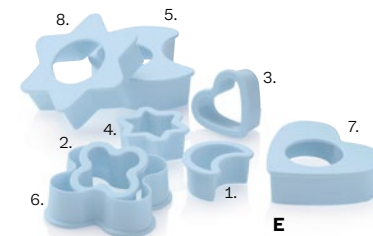

C. Ultimate miklas bļoda 9,5 l

Ø 35 x 15,1 cm
SS244906
~~39,90 €~~
26,90 €

Pieejams tikai
02.12.2024 - 08.12.2024

E